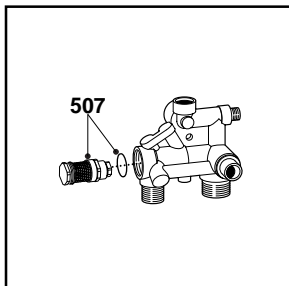

Code 999673