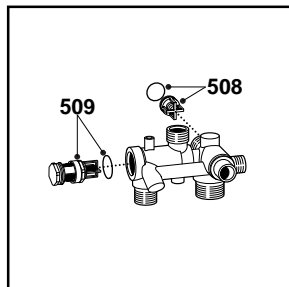

Code 999610